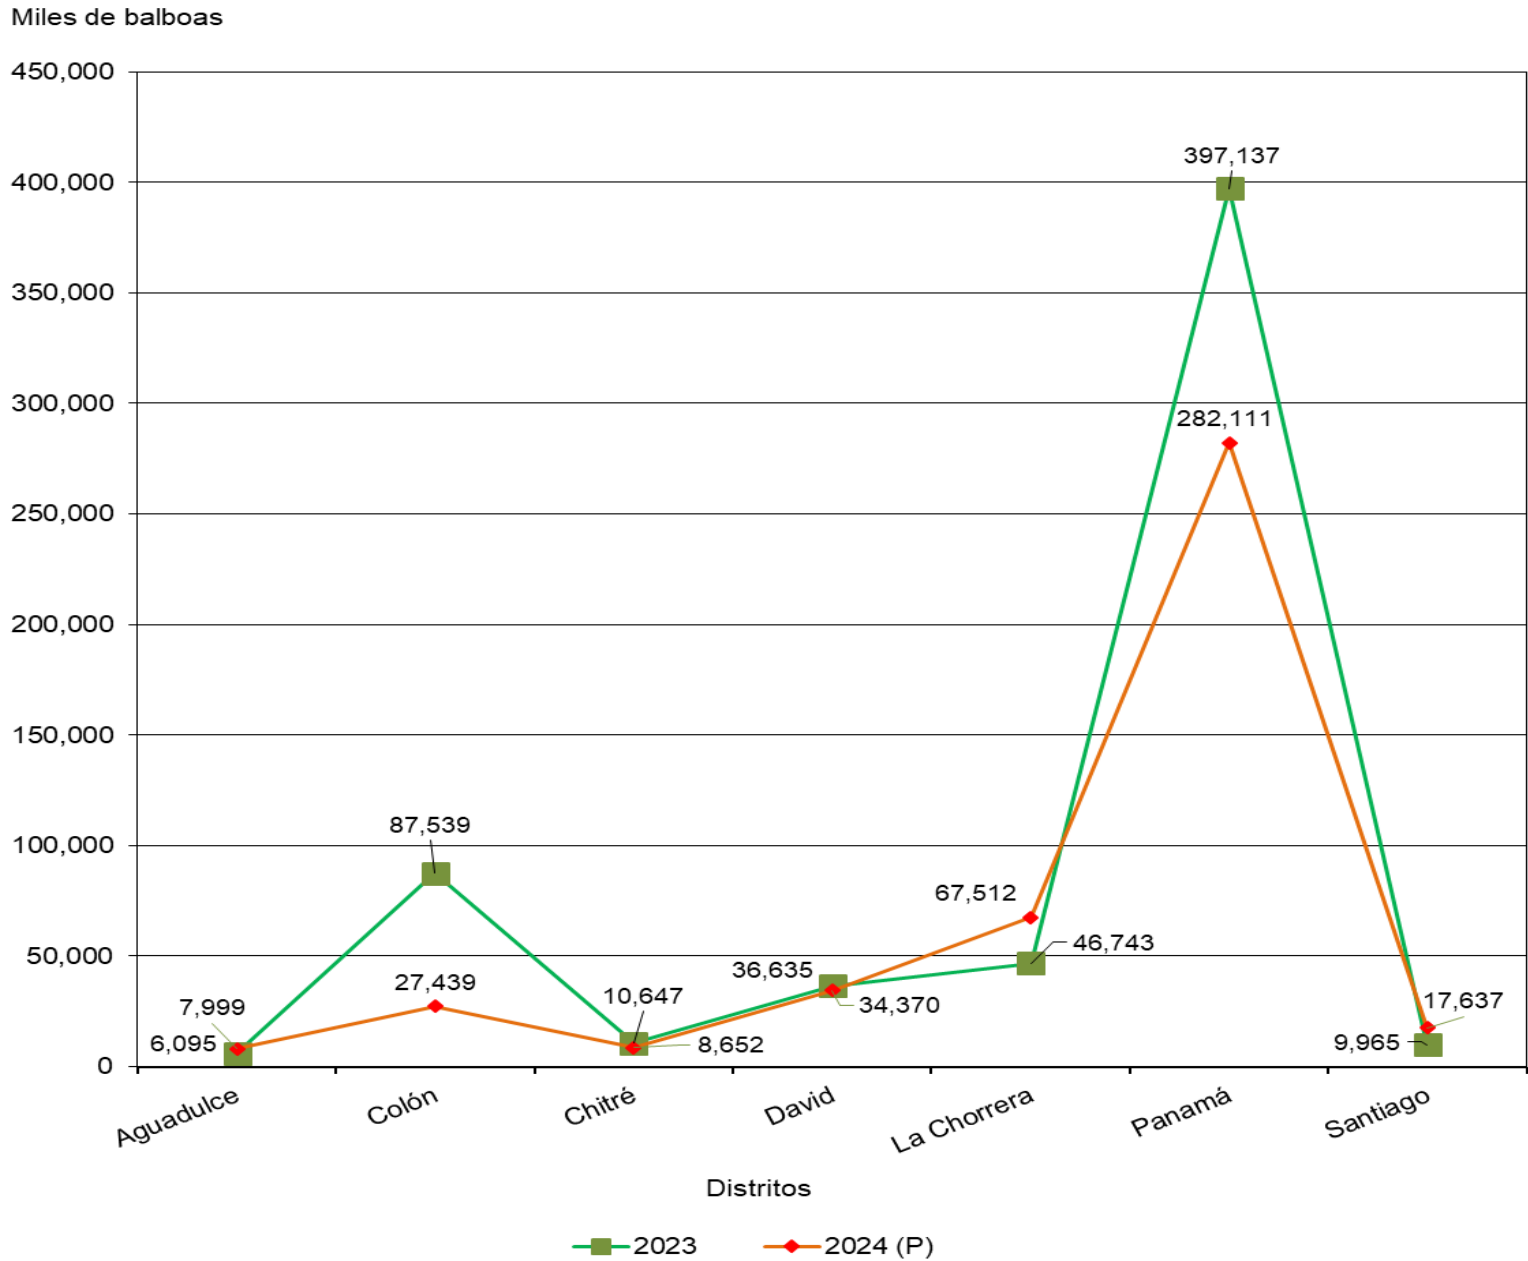

República de Panamá
CONTRALORÍA GENERAL DE LA REPÚBLICA
Instituto Nacional de Estadística y Censo

**VALOR DE LAS CONSTRUCCIONES, ADICIONES Y REPARACIONES
PARTICULARES EN ALGUNOS DISTRITOS DE LA REPÚBLICA:
ENERO A JUNIO 2023-24**